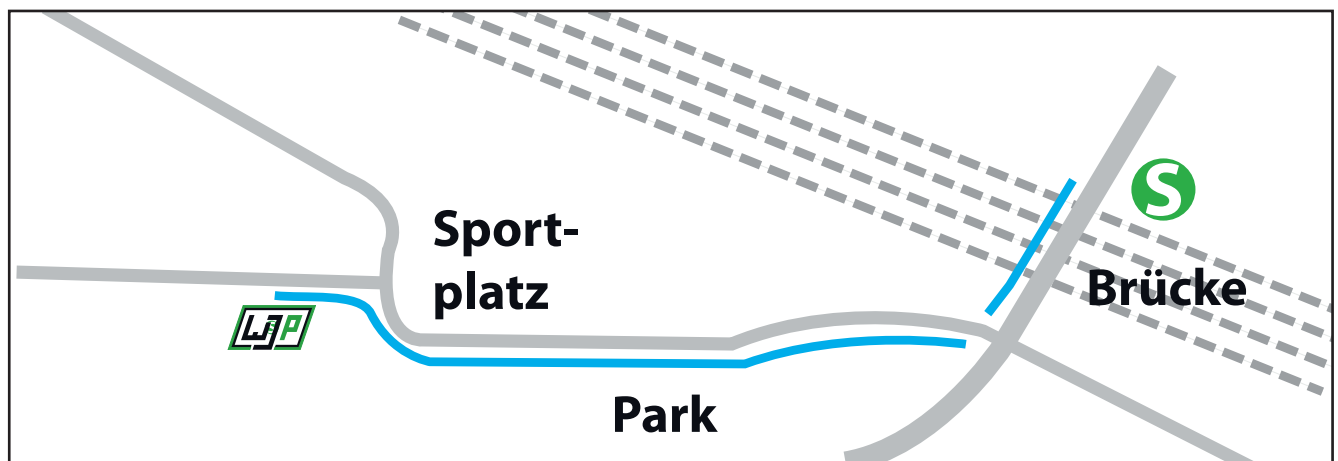

Anfahrtsbeschreibung

Anfahrt mit Taxi

(ca. 7 km / 11 Minuten)

Start: Mannheim Hbf

Ziel: Besselstraße 26 (Mallau)

Taxi-Rufnummer:

0621/ 44 40 44

Anfahrt mit Bus & Bahn

(30 Minuten)

Start: Mannheim Hbf

Weiter: STRABA RNV 5

(Richtung Heidelberg)

bis Haltestelle: Neuostheim

Weiter: Bus RNV 45

(Richtung Rheinau)

bis Haltestelle:

Hofrat-Wild-Straße

Weiter: Fußweg (2 Min.)

Anfahrt mit Bahn & Fußweg

(30 Minuten)

Start: Mannheim Hbf oder

Heidelberg Hbf

Weiter: S-Bahn (2 oder 4) bis

Haltestelle: Hochstätt/ Mann-

heim Seckenheim

Weiter: 20-Min-Fußweg:

Über die Brücke, rechts in die

Mallaustraße, am Sportplatz

links in die Besselstraße

Ziel

WJ&P Systemhaus AG in der Besselstrasse 26, Mannheim

WJ&P Systemhaus AG
Besselstraße 26
D - 68219 Mannheim